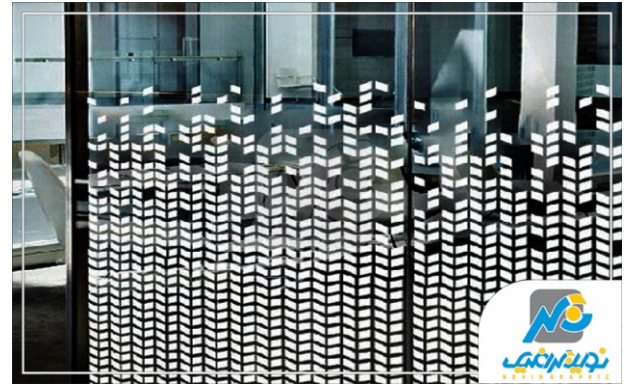

چاپ استیکر روک شیشه و ماشین ، کرکره