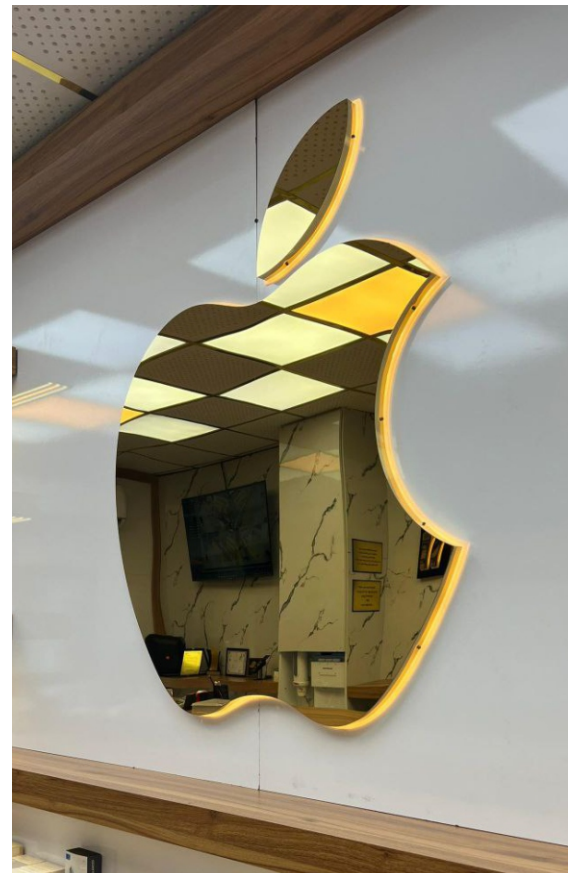

پروژه تهران موبایل

طراحی و اجرای متریال استیل همراه پلکسی دوفی و روشنایی