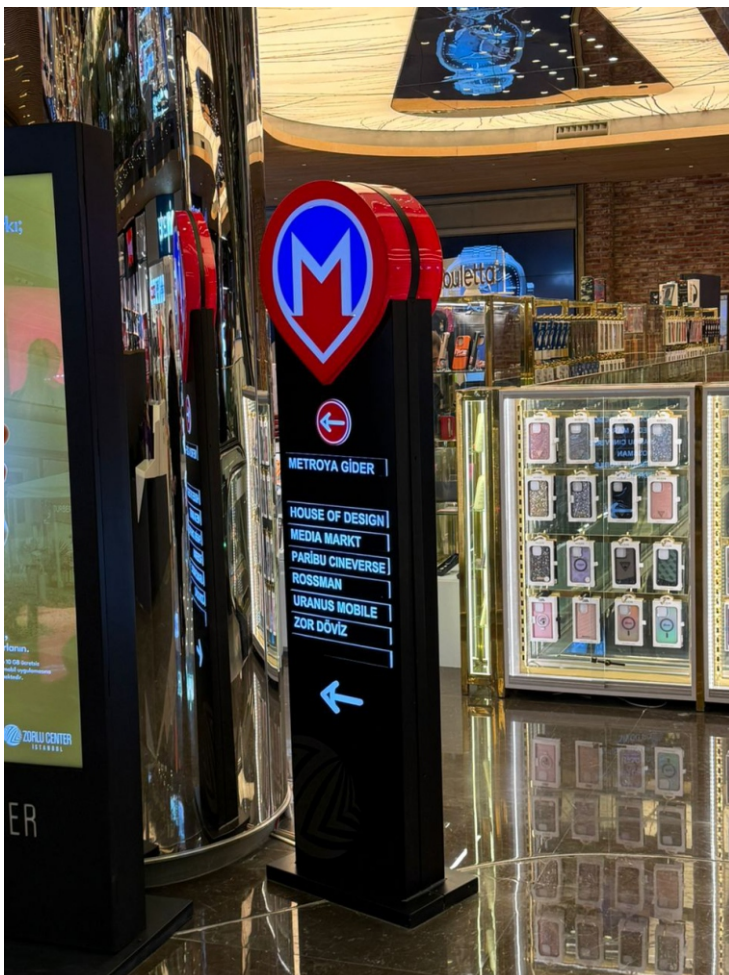

تابلو های راهنما مسیر یا راهنما طبقات

تابلو های راهنما اصلی و تابلو های جهت نما ، دو جزء اساسی در سیستم مسیریابی داخل ساختمان هستند. تابلوی راهنمای طبقات در درب ورودی یا لابی نصب می شود و تصویری و یا مشخصات کامل هر طبقه داخل آن طراحی و اجرا شده است.

تابلو های جهت نما در نقاط کلیدی مانند راهرو ، راه پله ها و تقاطع ها نصب می شود تا افراد را مرحله به مرحله به مقصد برسانند ، از ورودی تا واحد مورد نظر

● پلاک استیل تخت

● پلاک استیل قوطی

● پلاک پلکسی همراه با فیکسچر یا پشت چسب دار