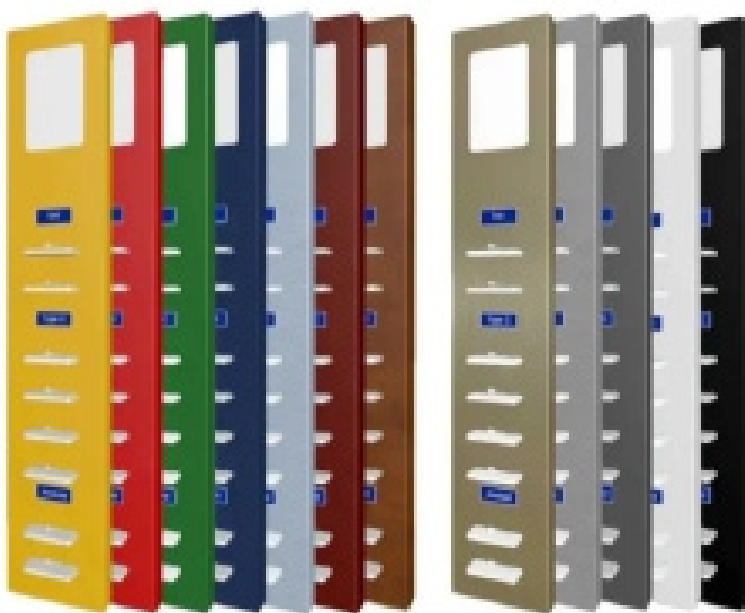

استند شارژ موبایل