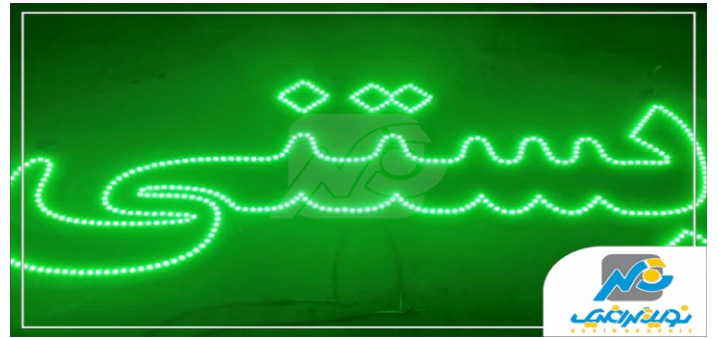

تابلو ها که ال ای دی (LED)

تابلو ال ای ثابت ●

تابلو ال ای دی روان ●